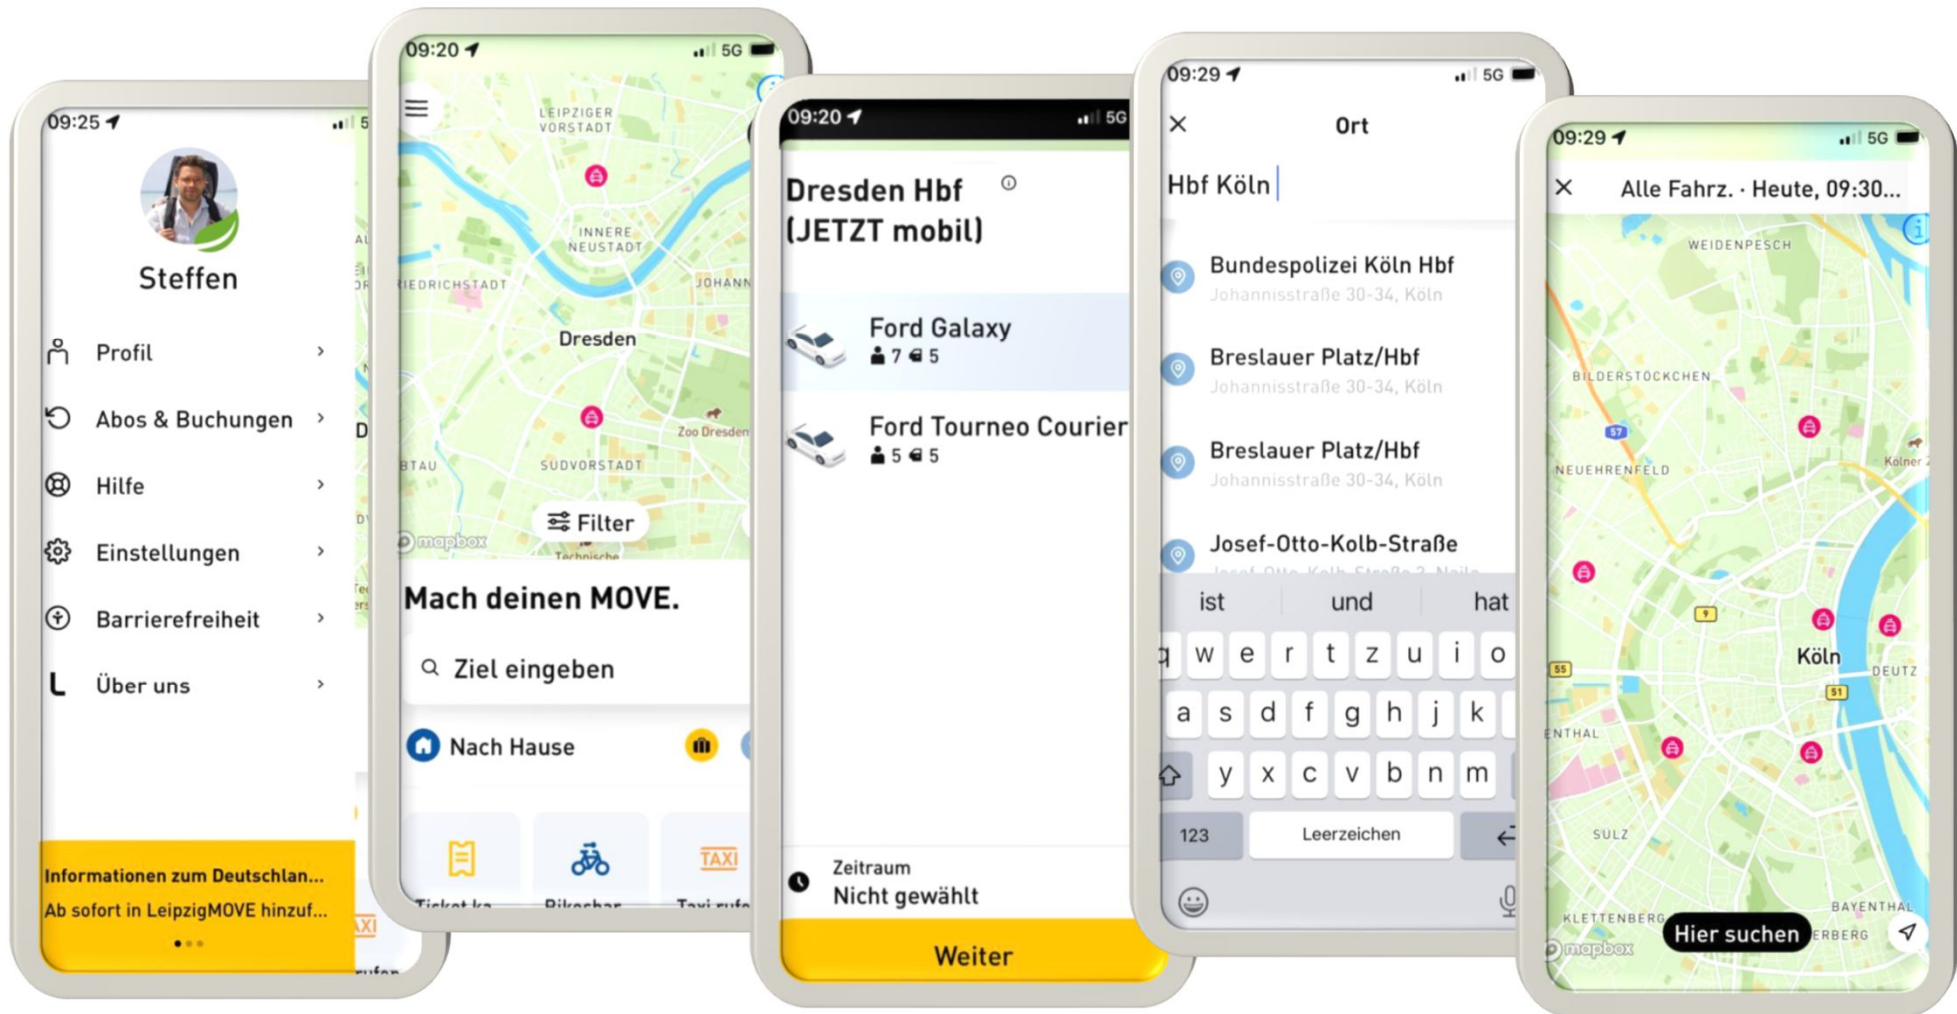

**Alles multimodal, oder was?
Welche Trends, Tops und Flops beschäftigen die Mobilitätsbranche in 2024?**

Sylvia Lier

Geschäftsleitung TAF mobile GmbH
s.lier@tafmobile.de (Webinar 7)

Mobilitätsplattform LeipzigMOVE

Mobilitätsplattform LeipzigMOVE

Ausblick: Mobilitätsbudget, On Demand & Fahrradboxen

(ab Frühjahr 2024)

Mobilitätsplattform **LeipzigMOVE**

Seit Einführung Juni 2020

ca. 650.000 Downloads

rund 330.000 registrierte Nutzer und

rund 6 Mio. Buchungen (davon ca. 5 Mio. ÖPNV-Tickets)

LeipzigMOVE 4+

ÖPNV, Bike- & Carsharing

[Leipziger Verkehrsbetriebe \(LVB\) Gesellschaft mit beschränkter Haftung](#)

Entwickelt für iPhone

★★★★★ 4,2 • 7.184 Bewertungen