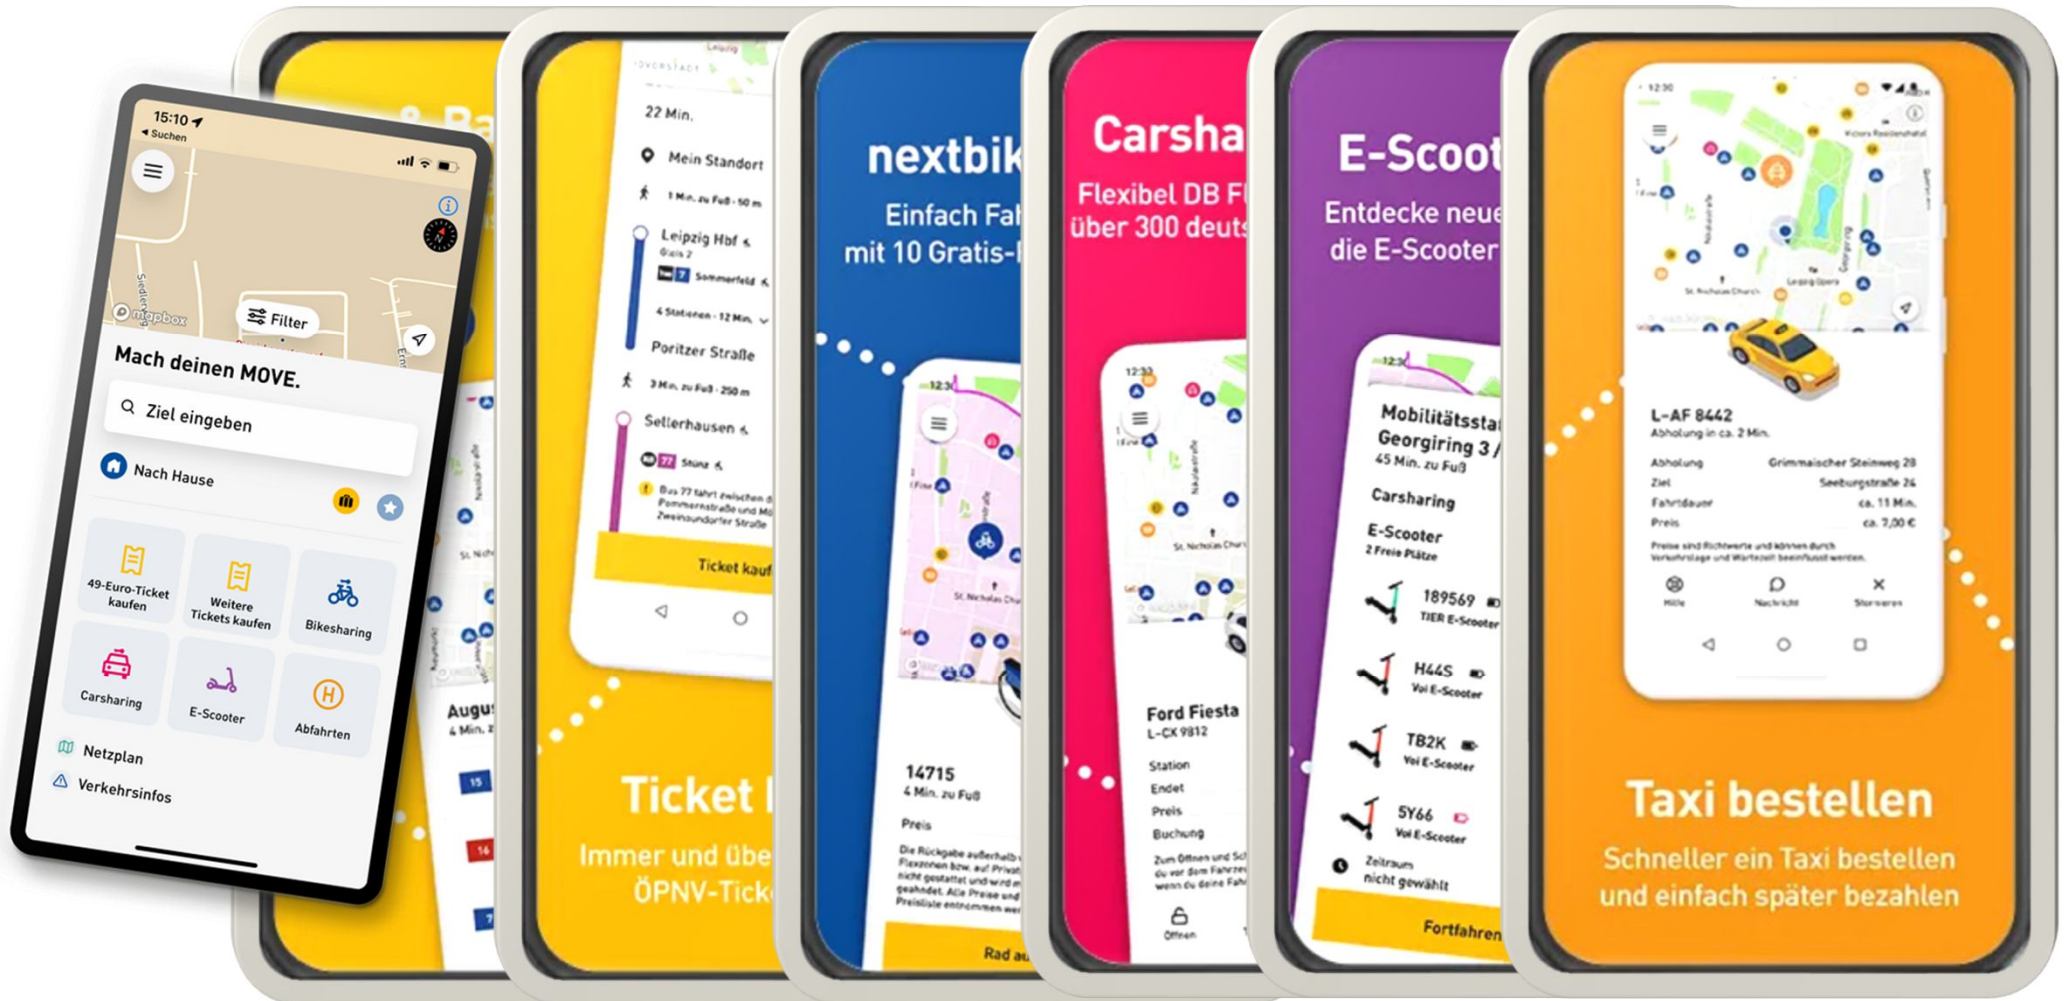

**Alles multimodal, oder was?
Welche Trends, Tops und Flops beschäftigen die Mobilitätsbranche in 2024?**

Sylvia Lier

Geschäftsleitung TAF mobile GmbH
s.lier@tafmobile.de (Webinar 7)

Mobilitätsplattform LeipzigMOVE

Mobilitätsplattform LeipzigMOVE

Ausblick: Mobilitätsbudget, On Demand & Fahrradboxen

(ab Frühjahr 2024)

Mobilitätsplattform **LeipzigMOVE**

Seit Einführung Juni 2020

ca. 650.000 Downloads

rund 330.000 registrierte Nutzer und

rund 6 Mio. Buchungen (davon ca. 5 Mio. ÖPNV-Tickets)

LeipzigMOVE 4+

ÖPNV, Bike- & Carsharing

[Leipziger Verkehrsbetriebe \(LVB\) Gesellschaft mit beschränkter Haftung](#)

Entwickelt für iPhone

★★★★★ 4,2 • 7.184 Bewertungen

Gratis

<https://leipzig-move.de/>

Mobilitätsplattform

<https://move-mix.de/>

Mobilitätsplattform

**Alles multimodal, oder was?
Welche Trends, Tops und Flops beschäftigen die Mobilitätsbranche in 2024?**

Sylvia Lier
Geschäftsleitung TAF mobile GmbH
s.lier@tafmobile.de