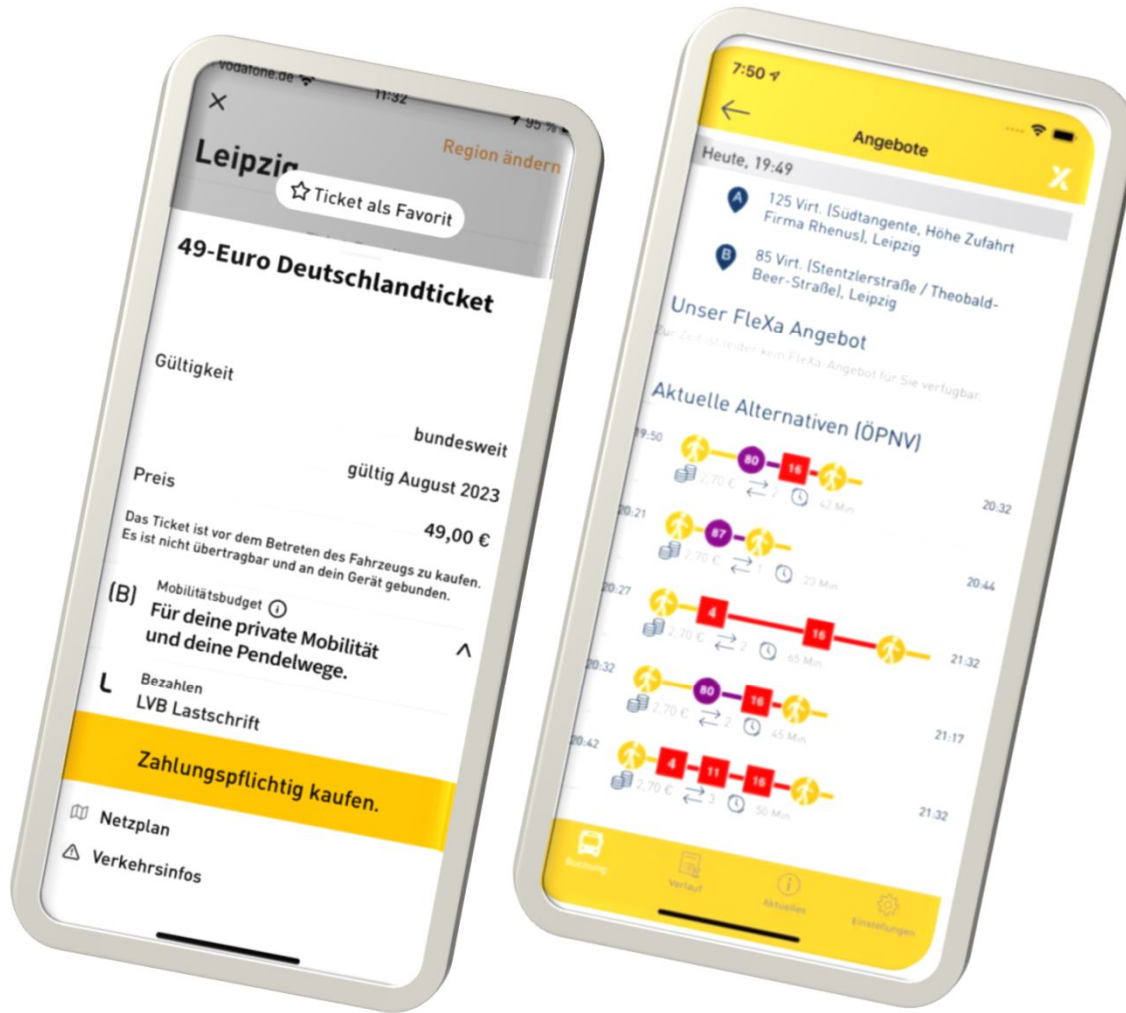

**Alles multimodal, oder was?
Welche Trends, Tops und Flops beschäftigen die Mobilitätsbranche in 2024?**

Sylvia Lier

Geschäftsleitung TAF mobile GmbH
s.lier@tafmobile.de (Webinar 7)

Mobilitätsplattform LeipzigMOVE

Mobilitätsplattform LeipzigMOVE

Ausblick: Mobilitätsbudget, On Demand & Fahrradboxen

(ab Frühjahr 2024)

Mobilitätsplattform **LeipzigMOVE**

Seit Einführung Juni 2020

ca. 650.000 Downloads

rund 330.000 registrierte Nutzer und

rund 6 Mio. Buchungen (davon ca. 5 Mio. ÖPNV-Tickets)

LeipzigMOVE 4+

ÖPNV, Bike- & Carsharing

[Leipziger Verkehrsbetriebe \(LVB\) Gesellschaft mit beschränkter Haftung](#)

Entwickelt für iPhone

★★★★★ 4,2 • 7.184 Bewertungen

Gratis

<https://leipzig-move.de/>

Mobilitätsplattform

<https://move-mix.de/>

Mobilitätsplattform

**Alles multimodal, oder was?
Welche Trends, Tops und Flops beschäftigen die Mobilitätsbranche in 2024?**

Sylvia Lier
Geschäftsleitung TAF mobile GmbH
s.lier@tafmobile.de