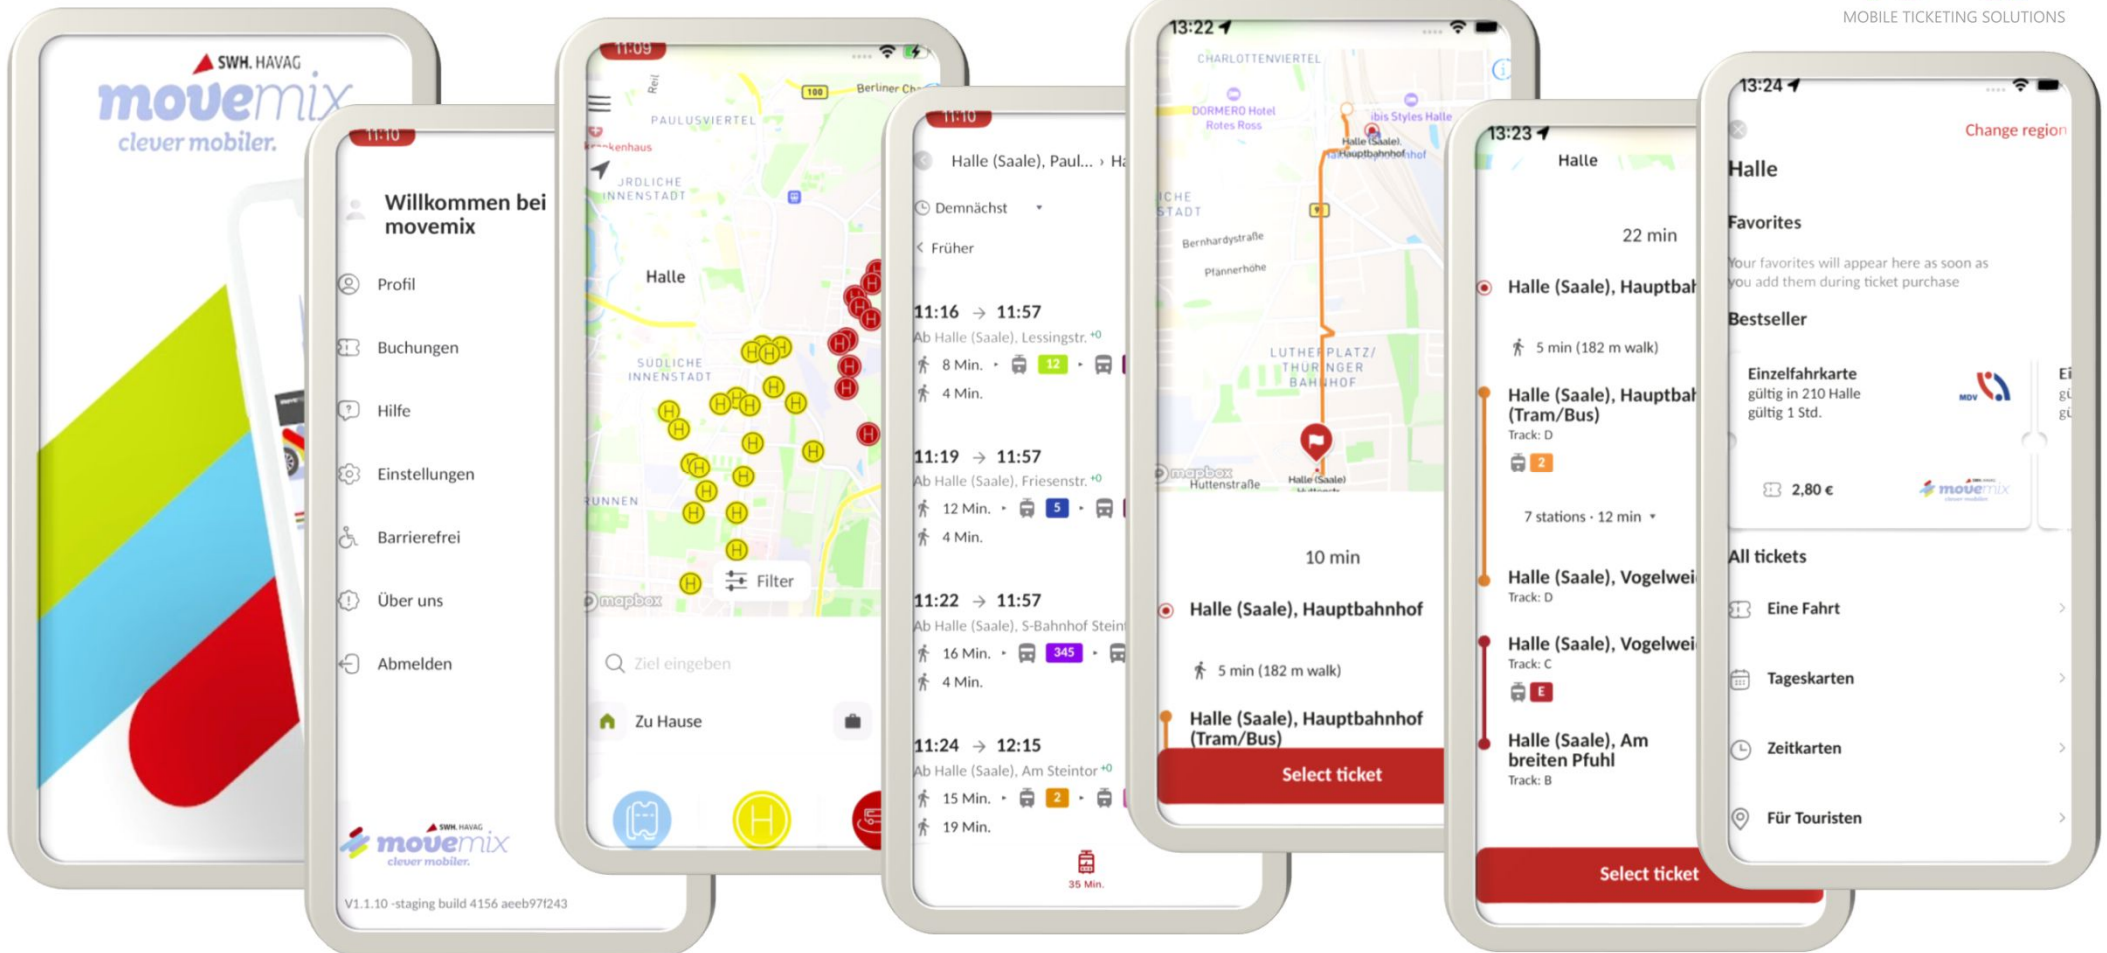

Mobilitätsplattform

<https://move-mix.de/>